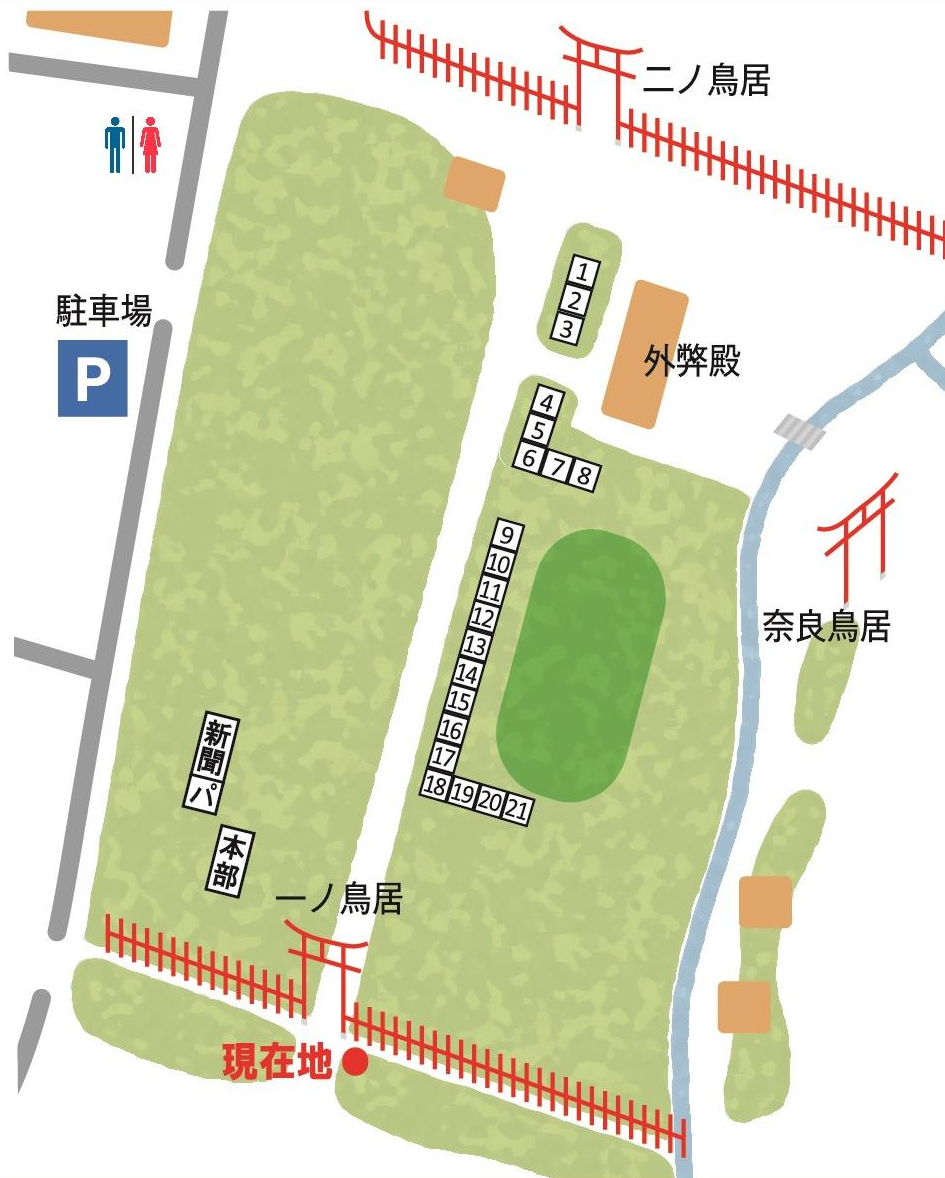

神社で  
パン!?

# 京都パンフェスティバル

in 上賀茂神社

10月13日(土)・14日(日)

両日 午前10時～午後3時

## 会場のご案内

### 出店企業・店舗

- |                |                    |                  |
|----------------|--------------------|------------------|
| 1 伊藤園          | 9 イノダコーヒ           | 17 祇園喫茶Rinken    |
| 2 ANDE         | 10 中村惣菜製作所         | 18 フォーシーズンズホテル京都 |
| 3 イエローデリ ベーカリー | 11 グランドプリンスホテル京都   | 19 山一パン総本店       |
| 4 ウェスティン都ホテル京都 | 12 パンプラス           | 20 ルバカサブル        |
| 5 ポシエット        | 13 樋口金松堂           | 21 メゾンフルリール      |
| 6 京都一本堂        | 14 ハイアットリージェンシー 京都 | パ 栄進堂印刷          |
| 7 京都東急ホテル      | 15 ブラザーベーカリー三条店    | 本部 総合案内/抽選会      |
| 8 志津屋          | 16 PAUL            | 新聞 京都新聞          |